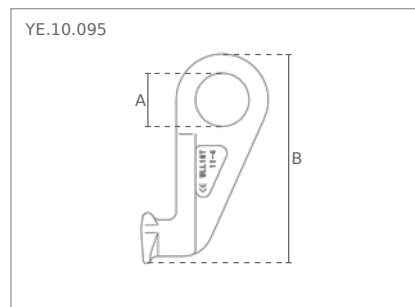

Accesorios Grado 100 / Grade 100 Accessories

Ganchos para contenedor / Ganchos para contenedores marinos
Container hooks Sea container hooks

Gancho contenedor

Especificaciones / Specifications			Dimensiones / Dimensions (mm)				
Código Artículo	Capacidad / Capacity	Peso / Weight	A	B	C	D	E
Article code	ton	kg					
YE.10.094.13	6.70	1.3	15	174	90	50	93

Gancho contenedor marino

Especificaciones / Specifications			Dimensiones / Dimensions (mm)	
Código Artículo	Capacidad / Capacity	Peso / Weight	A	B
Article code	ton	kg		
YE.10.095.19	16.00	4.3	69	283