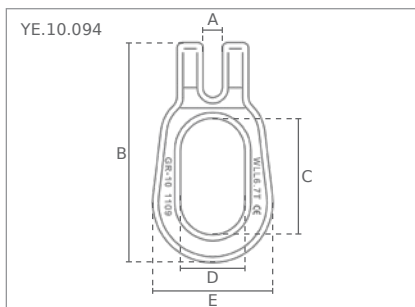

Accesorios Grado 100 / Grade 100 Accessories

Ganchos para contenedor / Ganchos para contenedores marinos
Container hooks Sea container hooks

Gancho contenedor

Especificaciones / Specifications			Dimensiones / Dimensions (mm)				
Código Artículo	Capacidad / Capacity	Peso / Weight	A	B	C	D	E
Article code	ton	kg					
YE.10.094.13	6.70	1.3	15	174	90	50	93

Gancho contenedor marino

Especificaciones / Specifications			Dimensiones / Dimensions (mm)	
Código Artículo	Capacidad / Capacity	Peso / Weight	A	B
Article code	ton	kg		
YE.10.095.19	16.00	4.3	69	283